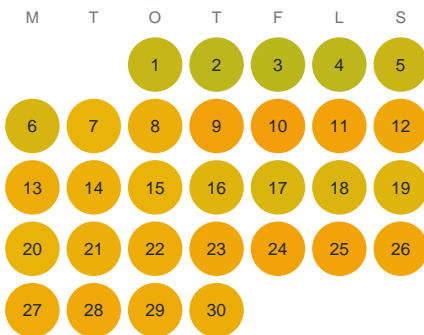

Huggtabell 2026 — Ilagöl

Ilagöl · Kronoberg · huggtabell.se · modell v1 (2026-06)

Januari

Februari

Mars

April

Maj

Juni

Juli

Augusti

September

Oktober

November

December