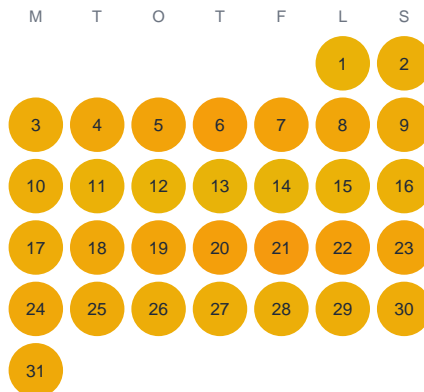

Huggtabell 2026 — Ilagöl

Ilagöl · Kronoberg · huggtabell.se · modell v1 (2026-06)

Januari

Februari

Mars

April

Maj

Juni

Juli

Augusti

September

Oktober

November

December