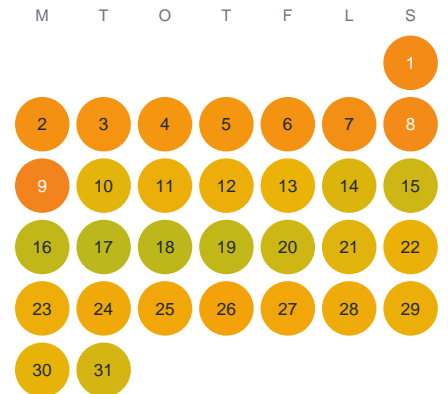

Huggtabell 2026 — Ilagöl

Ilagöl · Kronoberg · huggtabell.se · modell v1 (2026-06)

Januari

Februari

Mars

April

Maj

Juni

Juli

Augusti

September

Oktober

November

December