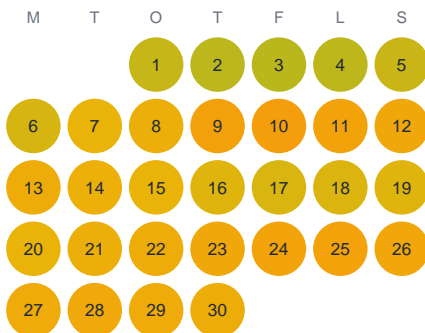

Huggtabell 2026 — Ilagöl

Ilagöl · Kronoberg · huggtabell.se · modell v1 (2026-06)

Januari

Februari

Mars

April

Maj

Juni

Juli

Augusti

September

Oktober

November

December