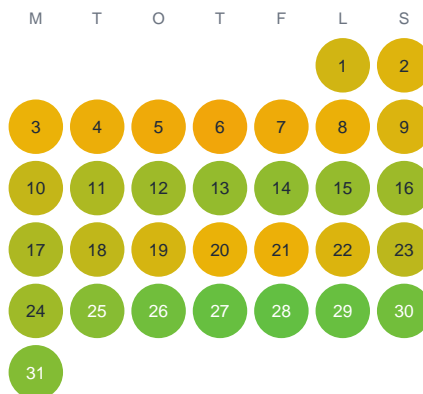

Huggtabell 2026 — Iglevattnet

Iglevattnet · Västra Götaland · huggtabell.se · modell v1 (2026-06)

Januari

Februari

Mars

April

Maj

Juni

Juli

Augusti

September

Oktober

November

December