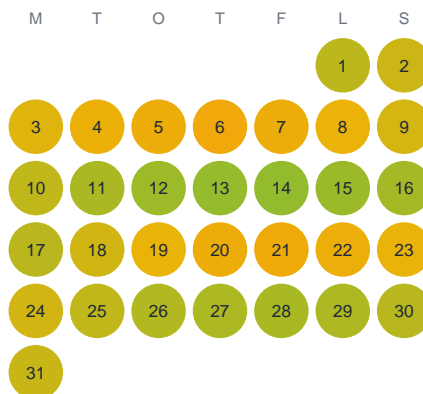

Huggtabell 2026 — Iglasjön

Iglasjön · Halland · huggtabell.se · modell v1 (2026-06)

Januari

Februari

Mars

April

Maj

Juni

Juli

Augusti

September

Oktober

November

December