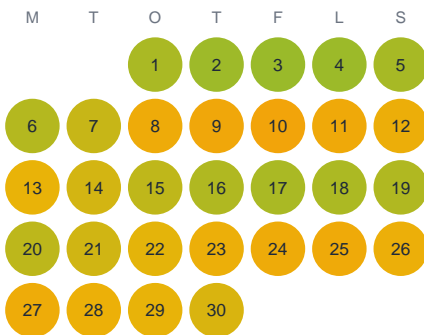

Huggtabell 2026 — Iglasjön

Iglasjön · Kalmar · huggtabell.se · modell v1 (2026-06)

Januari

Februari

Mars

April

Maj

Juni

Juli

Augusti

September

Oktober

November

December