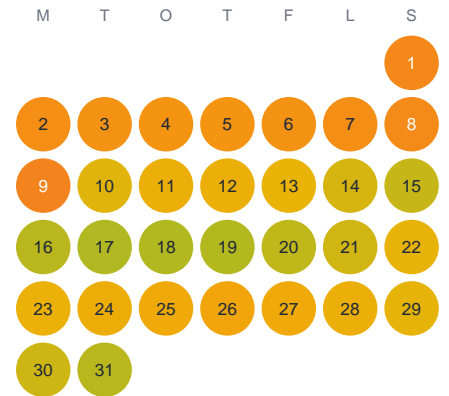

Huggtabell 2026 — Iglasjön

Iglasjön · Kalmar · huggtabell.se · modell v1 (2026-06)

Januari

Februari

Mars

April

Maj

Juni

Juli

Augusti

September

Oktober

November

December