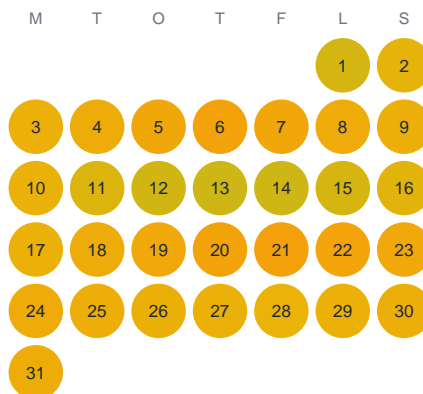

Huggtabell 2026 — Iglasjön

Iglasjön · Kalmar · huggtabell.se · modell v1 (2026-06)

Januari

Februari

Mars

April

Maj

Juni

Juli

Augusti

September

Oktober

November

December