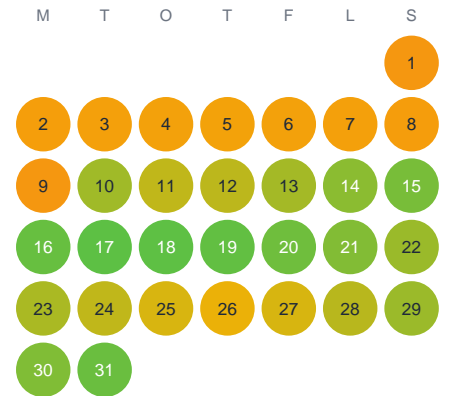

Huggtabell 2026 — Iglasjön

Iglasjön · Västra Götaland · huggtabell.se · modell v1 (2026-06)

Januari

Februari

Mars

April

Maj

Juni

Juli

Augusti

September

Oktober

November

December