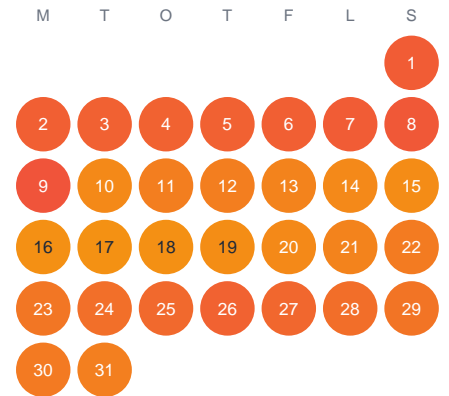

Huggtabell 2026 — Iglagöl

Iglagöl · Kronoberg · huggtabell.se · modell v1 (2026-06)

Januari

Februari

Mars

April

Maj

Juni

Juli

Augusti

September

Oktober

November

December