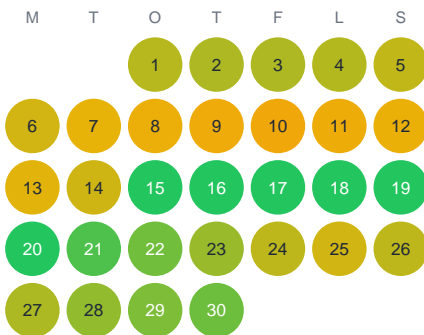

Huggtabell 2026 — Iggsjön

Iggsjön · Gävleborg · huggtabell.se · modell v1 (2026-06)

Januari

Februari

Mars

April

Maj

Juni

Juli

Augusti

September

Oktober

November

December