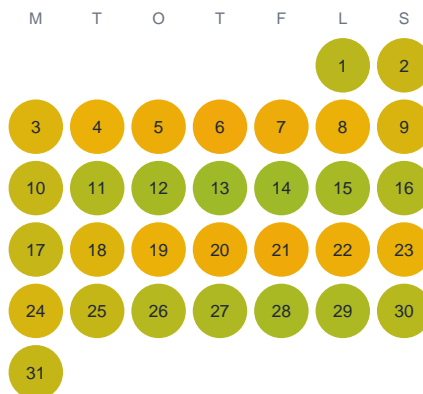

Huggtabell 2026 — Igeltjärnen

Igeltjärnen · Gävleborg · huggtabell.se · modell v1 (2026-06)

Januari

Februari

Mars

April

Maj

Juni

Juli

Augusti

September

Oktober

November

December