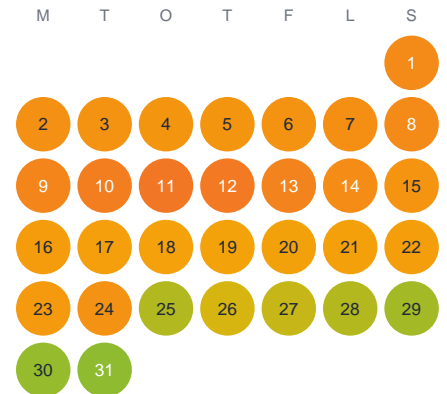

Huggtabell 2026 — Igeltjärn

Igeltjärn · Värmland · huggtabell.se · modell v1 (2026-06)

Januari

Februari

Mars

April

Maj

Juni

Juli

Augusti

September

Oktober

November

December