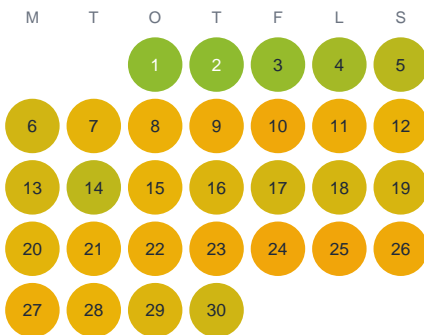

Huggtabell 2026 — Igeltjärn

Igeltjärn · Värmland · huggtabell.se · modell v1 (2026-06)

Januari

Februari

Mars

April

Maj

Juni

Juli

Augusti

September

Oktober

November

December