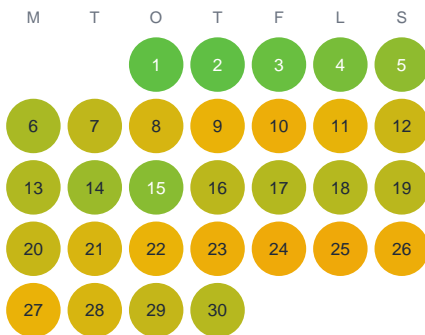

Huggtabell 2026 — Igeltjärn

Igeltjärn · Värmland · huggtabell.se · modell v1 (2026-06)

Januari

Februari

Mars

April

Maj

Juni

Juli

Augusti

September

Oktober

November

December