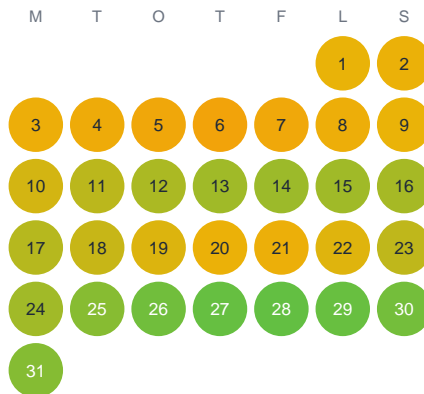

Huggtabell 2026 — Igeltjärn

Igeltjärn · Värmland · huggtabell.se · modell v1 (2026-06)

Januari

Februari

Mars

April

Maj

Juni

Juli

Augusti

September

Oktober

November

December