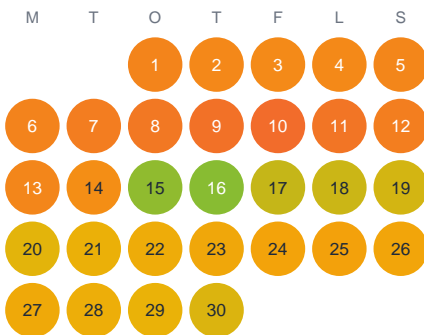

Huggtabell 2026 — Igelsjön

Igelsjön · Gävleborg · huggtabell.se · modell v1 (2026-06)

Januari

Februari

Mars

April

Maj

Juni

Juli

Augusti

September

Oktober

November

December