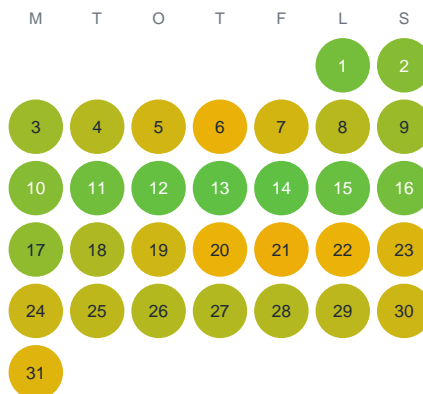

Huggtabell 2026 — Igelsjön

Igelsjön · Gävleborg · huggtabell.se · modell v1 (2026-06)

Januari

Februari

Mars

April

Maj

Juni

Juli

Augusti

September

Oktober

November

December