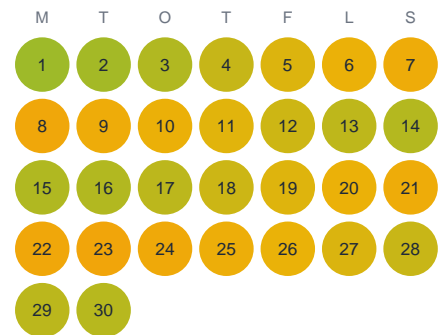

Huggtabell 2026 — Igelsjön

Igelsjön · Gävleborg · huggtabell.se · modell v1 (2026-06)

Januari

Februari

Mars

April

Maj

Juni

Juli

Augusti

September

Oktober

November

December