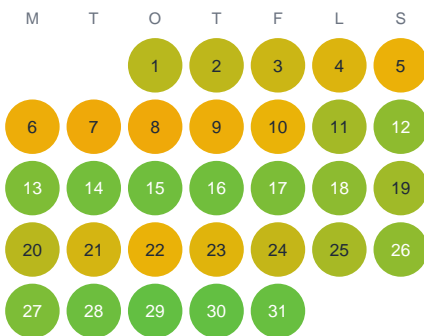

Huggtabell 2026 — Igelsjön

Igelsjön · Gävleborg · huggtabell.se · modell v1 (2026-06)

Januari

Februari

Mars

April

Maj

Juni

Juli

Augusti

September

Oktober

November

December