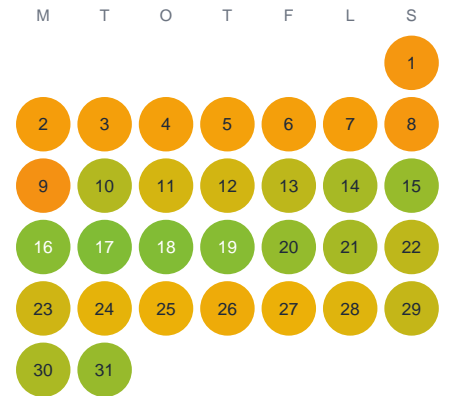

Huggtabell 2026 — Igelsjön

Igelsjön · Kalmar · huggtabell.se · modell v1 (2026-06)

Januari

Februari

Mars

April

Maj

Juni

Juli

Augusti

September

Oktober

November

December