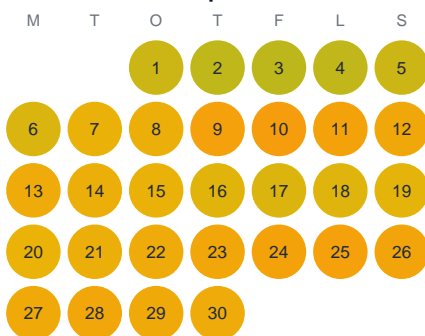

Huggtabell 2026 — Igelsjön

Igelsjön · Kronoberg · huggtabell.se · modell v1 (2026-06)

Januari

Februari

Mars

April

Maj

Juni

Juli

Augusti

September

Oktober

November

December