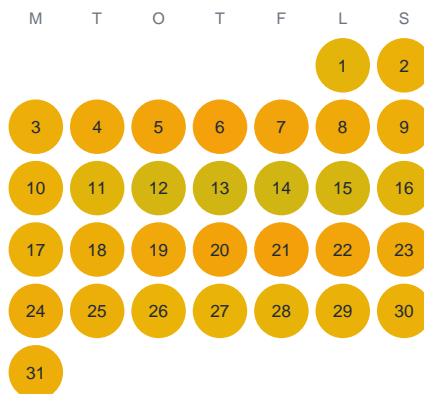

Huggtabell 2026 — Igelsjön

Igelsjön · Kronoberg · huggtabell.se · modell v1 (2026-06)

Januari

Februari

Mars

April

Maj

Juni

Juli

Augusti

September

Oktober

November

December