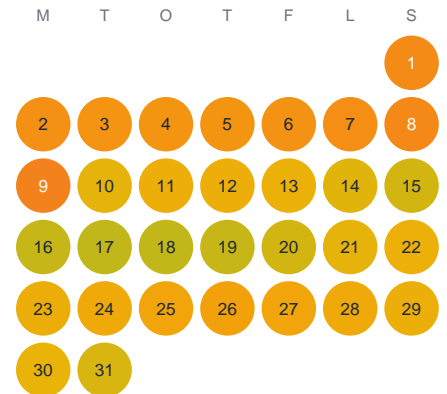

Huggtabell 2026 — Igelsjön

Igelsjön · Kronoberg · huggtabell.se · modell v1 (2026-06)

Januari

Februari

Mars

April

Maj

Juni

Juli

Augusti

September

Oktober

November

December