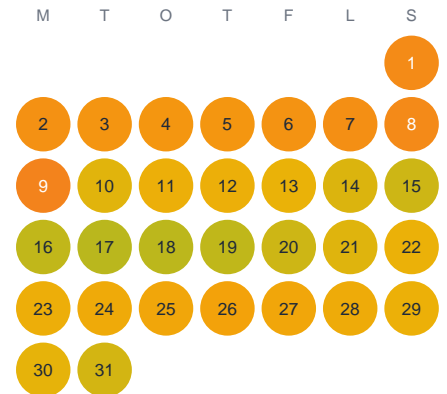

Huggtabell 2026 — Igelgöl

Igelgöl · Kalmar · huggtabell.se · modell v1 (2026-06)

Januari

Februari

Mars

April

Maj

Juni

Juli

Augusti

September

Oktober

November

December