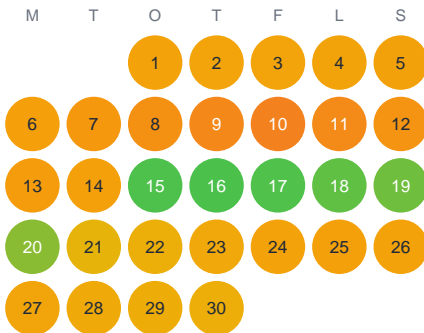

Huggtabell 2026 — Idvattnet

Idvattnet · Gävleborg · huggtabell.se · modell v1 (2026-06)

Januari

Februari

Mars

April

Maj

Juni

Juli

Augusti

September

Oktober

November

December