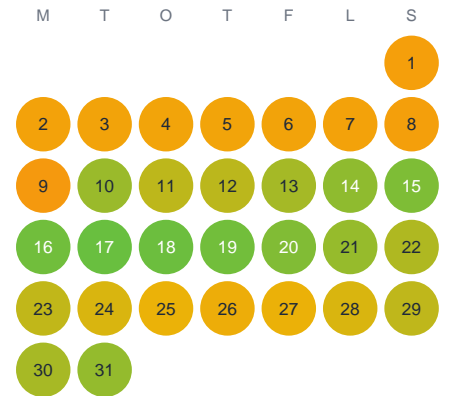

Huggtabell 2026 — Ideskruvssjön

Ideskruvssjön · Kronoberg · huggtabell.se · modell v1 (2026-06)

Januari

Februari

Mars

April

Maj

Juni

Juli

Augusti

September

Oktober

November

December