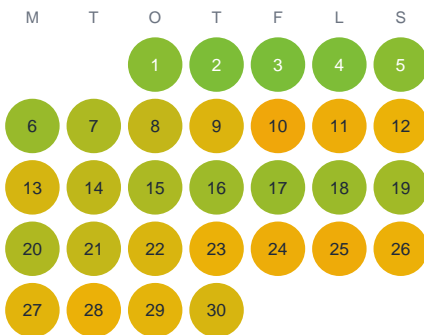

Huggtabell 2026 — Idesjö

Idesjö · Kronoberg · huggtabell.se · modell v1 (2026-06)

Januari

Februari

Mars

April

Maj

Juni

Juli

Augusti

September

Oktober

November

December