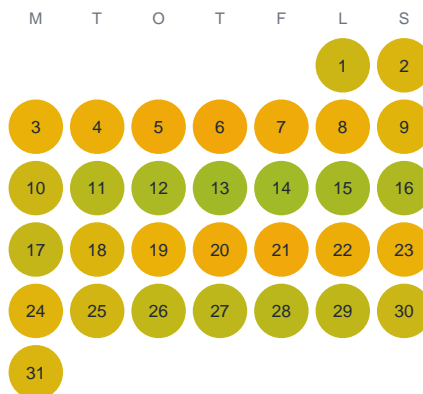

Huggtabell 2026 — Idesjö

Idesjö · Kronoberg · huggtabell.se · modell v1 (2026-06)

Januari

Februari

Mars

April

Maj

Juni

Juli

Augusti

September

Oktober

November

December