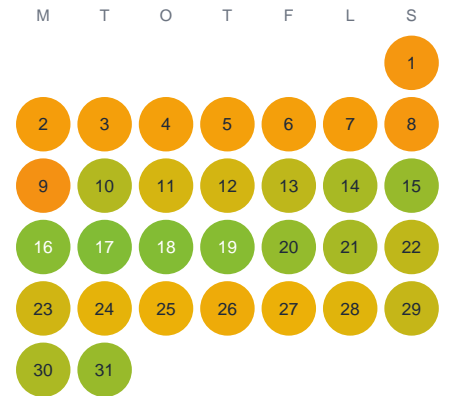

Huggtabell 2026 — Idesjö

Idesjö · Kronoberg · huggtabell.se · modell v1 (2026-06)

Januari

Februari

Mars

April

Maj

Juni

Juli

Augusti

September

Oktober

November

December