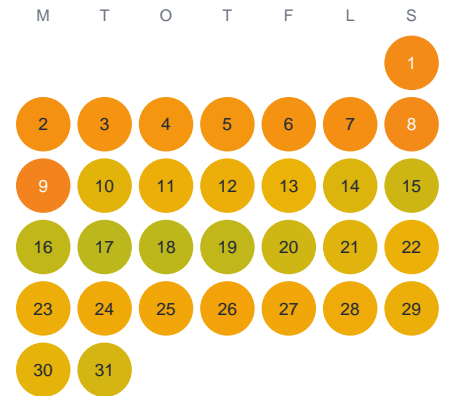

Huggtabell 2026 — Idehultesjön

Idehultesjön · Kalmar · huggtabell.se · modell v1 (2026-06)

Januari

Februari

Mars

April

Maj

Juni

Juli

Augusti

September

Oktober

November

December