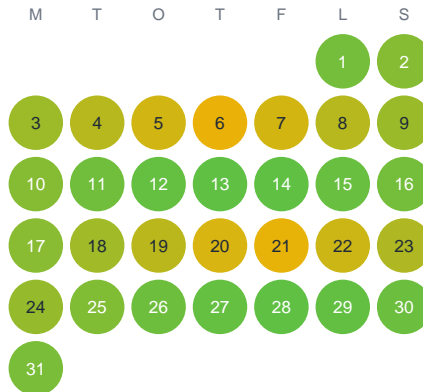

Huggtabell 2026 — Hyttjärn

Hyttjärn · Västmanland · huggtabell.se · modell v1 (2026-06)

Januari

Februari

Mars

April

Maj

Juni

Juli

Augusti

September

Oktober

November

December