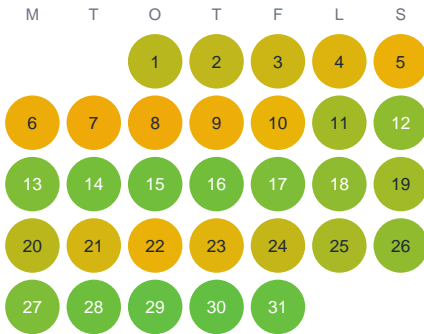

Huggtabell 2026 — Hyttjärn

Hyttjärn · Västmanland · huggtabell.se · modell v1 (2026-06)

Januari

Februari

Mars

April

Maj

Juni

Juli

Augusti

September

Oktober

November

December