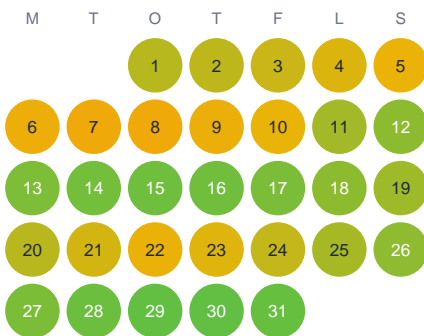

Huggtabell 2026 — Hyn

Hyn · Gävleborg · huggtabell.se · modell v1 (2026-06)

Januari

Februari

Mars

April

Maj

Juni

Juli

Augusti

September

Oktober

November

December