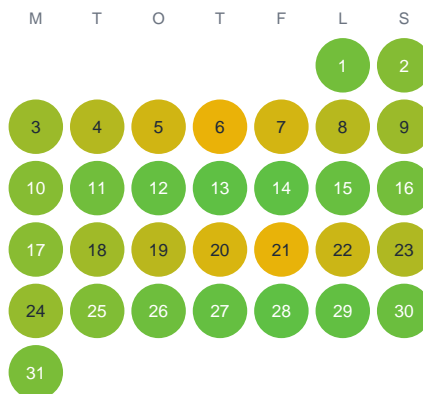

Huggtabell 2026 — Hyn

Hyn · Gävleborg · huggtabell.se · modell v1 (2026-06)

Januari

Februari

Mars

April

Maj

Juni

Juli

Augusti

September

Oktober

November

December