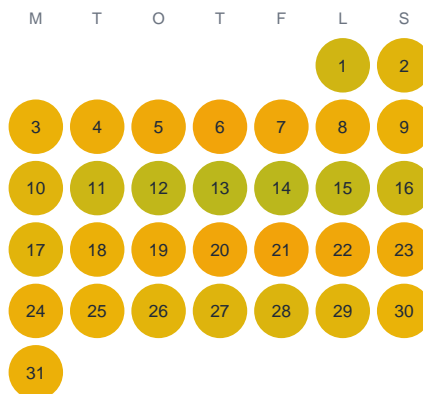

Huggtabell 2026 — Hylte Sjö

Hylte Sjö · Halland · huggtabell.se · modell v1 (2026-06)

Januari

Februari

Mars

April

Maj

Juni

Juli

Augusti

September

Oktober

November

December