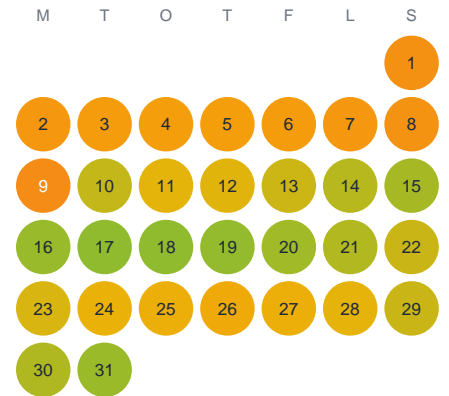

Huggtabell 2026 — Hylte Sjö

Hylte Sjö · Halland · huggtabell.se · modell v1 (2026-06)

Januari

Februari

Mars

April

Maj

Juni

Juli

Augusti

September

Oktober

November

December