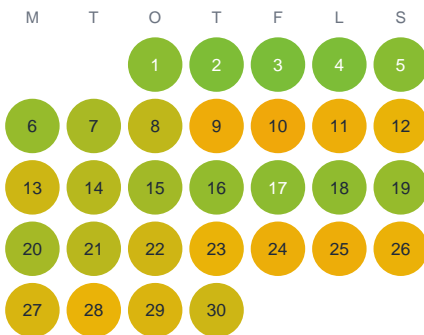

Huggtabell 2026 — Hylte Sjö

Hylte Sjö · Halland · huggtabell.se · modell v1 (2026-06)

Januari

Februari

Mars

April

Maj

Juni

Juli

Augusti

September

Oktober

November

December