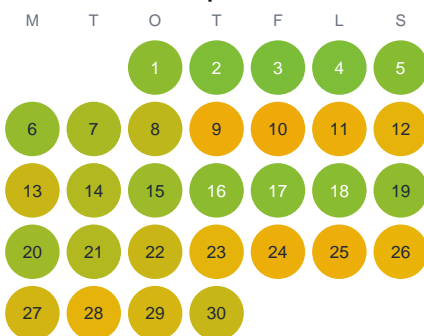

Huggtabell 2026 — Hyllsjön

Hyllsjön · Kronoberg · huggtabell.se · modell v1 (2026-06)

Januari

Februari

Mars

April

Maj

Juni

Juli

Augusti

September

Oktober

November

December