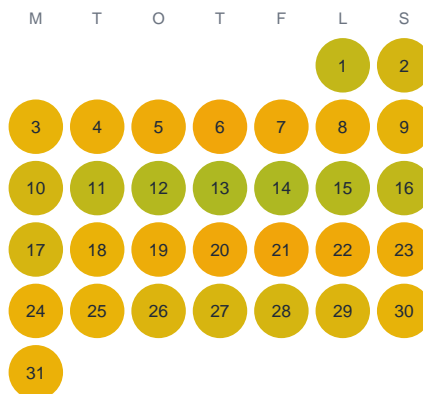

Huggtabell 2026 — Hyllsjön

Hyllsjön · Kronoberg · huggtabell.se · modell v1 (2026-06)

Januari

Februari

Mars

April

Maj

Juni

Juli

Augusti

September

Oktober

November

December