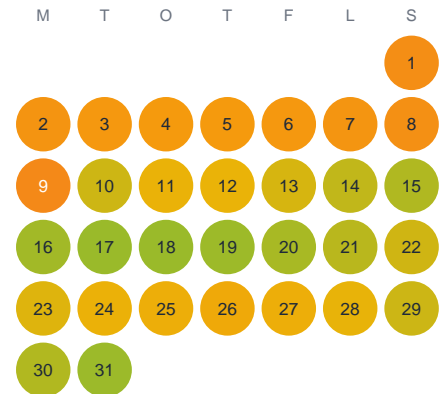

Huggtabell 2026 — Hyllsjön

Hyllsjön · Kronoberg · huggtabell.se · modell v1 (2026-06)

Januari

Februari

Mars

April

Maj

Juni

Juli

Augusti

September

Oktober

November

December