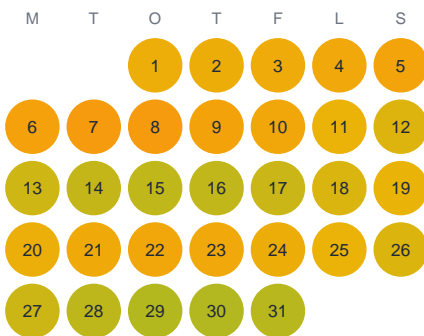

Huggtabell 2026 — Hyllsjön

Hyllsjön · Kronoberg · huggtabell.se · modell v1 (2026-06)

Januari

Februari

Mars

April

Maj

Juni

Juli

Augusti

September

Oktober

November

December