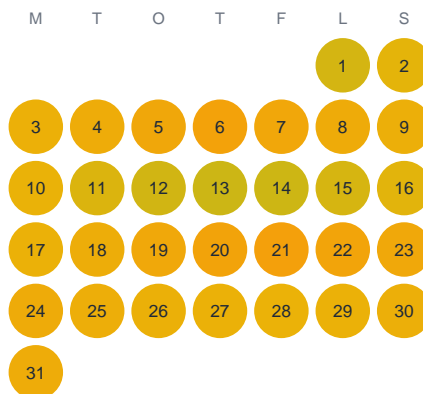

Huggtabell 2026 — Hyllen

Hyllen · Kronoberg · huggtabell.se · modell v1 (2026-06)

Januari

Februari

Mars

April

Maj

Juni

Juli

Augusti

September

Oktober

November

December