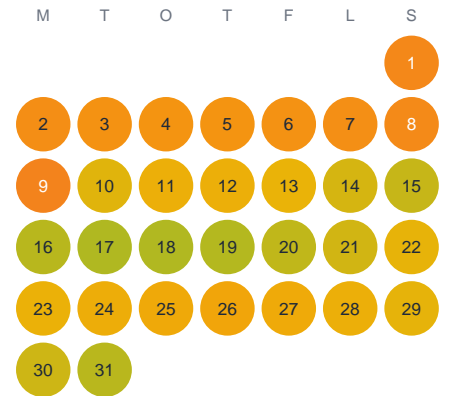

Huggtabell 2026 — Hyllen

Hyllen · Kronoberg · huggtabell.se · modell v1 (2026-06)

Januari

Februari

Mars

April

Maj

Juni

Juli

Augusti

September

Oktober

November

December