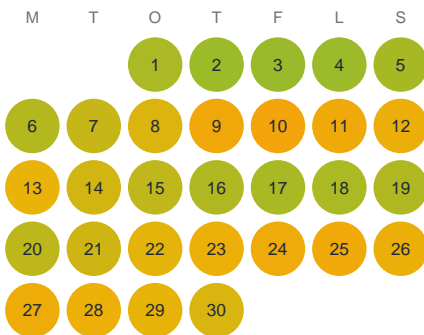

Huggtabell 2026 — Hyllen

Hyllen · Kronoberg · huggtabell.se · modell v1 (2026-06)

Januari

Februari

Mars

April

Maj

Juni

Juli

Augusti

September

Oktober

November

December