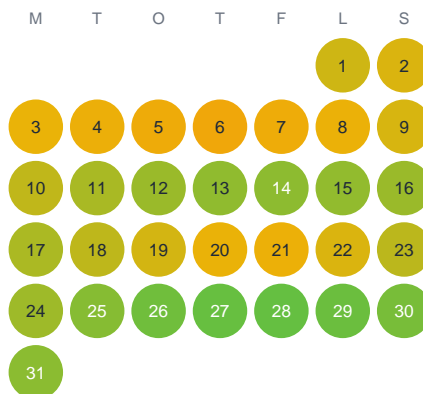

Huggtabell 2026 — Huvan

Huvan · Stockholm · huggtabell.se · modell v1 (2026-06)

Januari

Februari

Mars

April

Maj

Juni

Juli

Augusti

September

Oktober

November

December