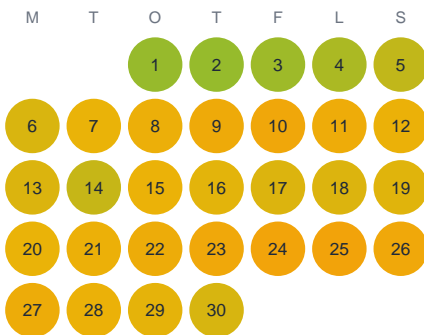

Huggtabell 2026 — Huvan

Huvan · Stockholm · huggtabell.se · modell v1 (2026-06)

Januari

Februari

Mars

April

Maj

Juni

Juli

Augusti

September

Oktober

November

December