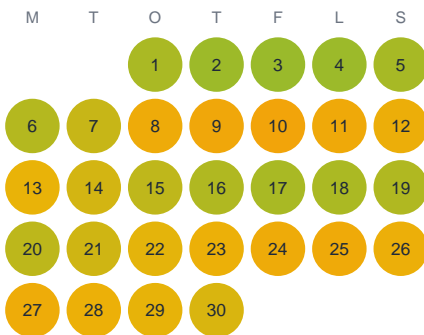

Huggtabell 2026 — Husjön

Husjön · Kronoberg · huggtabell.se · modell v1 (2026-06)

Januari

Februari

Mars

April

Maj

Juni

Juli

Augusti

September

Oktober

November

December