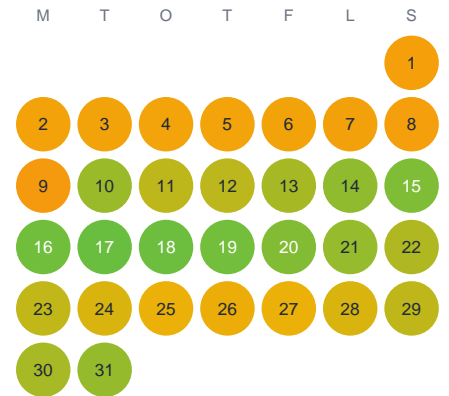

Huggtabell 2026 — Husgölsstacken

Husgölsstacken · Blekinge · huggtabell.se · modell v1 (2026-06)

Januari

Februari

Mars

April

Maj

Juni

Juli

Augusti

September

Oktober

November

December