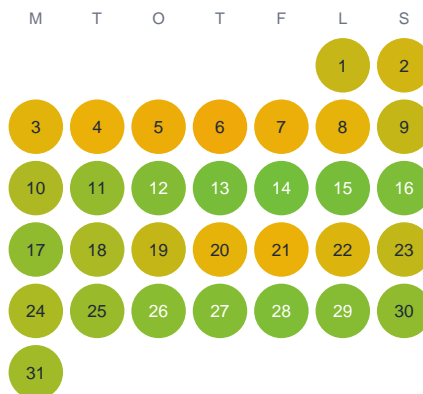

Huggtabell 2026 — Husgölsstacken

Husgölsstacken · Blekinge · huggtabell.se · modell v1 (2026-06)

Januari

Februari

Mars

April

Maj

Juni

Juli

Augusti

September

Oktober

November

December