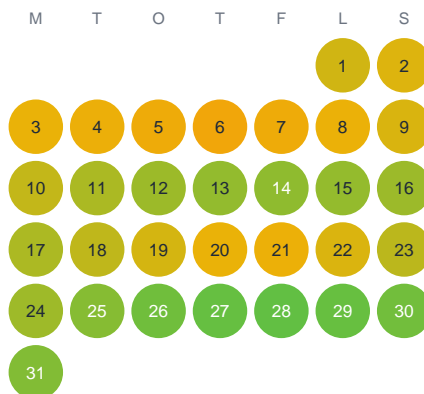

Huggtabell 2026 — Husevattnet

Husevattnet · Västra Götaland · huggtabell.se · modell v1 (2026-06)

Januari

Februari

Mars

April

Maj

Juni

Juli

Augusti

September

Oktober

November

December