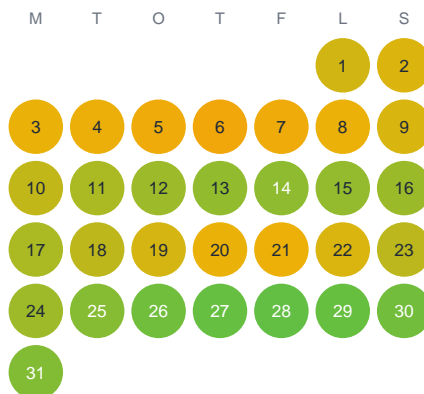

Huggtabell 2026 — Husetjärn

Husetjärn · Västra Götaland · huggtabell.se · modell v1 (2026-06)

Januari

Februari

Mars

April

Maj

Juni

Juli

Augusti

September

Oktober

November

December