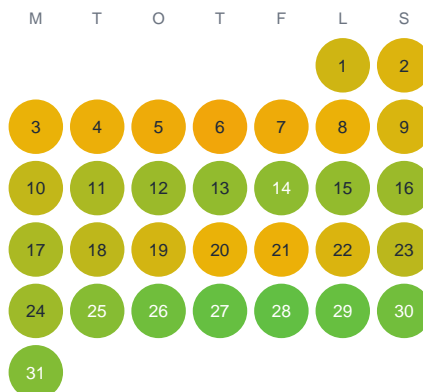

Huggtabell 2026 — Husetjärn

Husetjärn · Västra Götaland · huggtabell.se · modell v1 (2026-06)

Januari

Februari

Mars

April

Maj

Juni

Juli

Augusti

September

Oktober

November

December