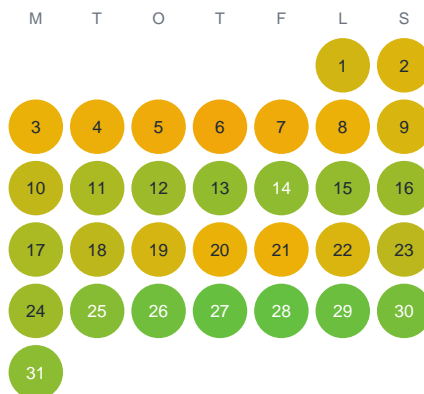

Huggtabell 2026 — Husebotjärnen

Husebotjärnen · Västra Götaland · huggtabell.se · modell v1 (2026-06)

Januari

Februari

Mars

April

Maj

Juni

Juli

Augusti

September

Oktober

November

December