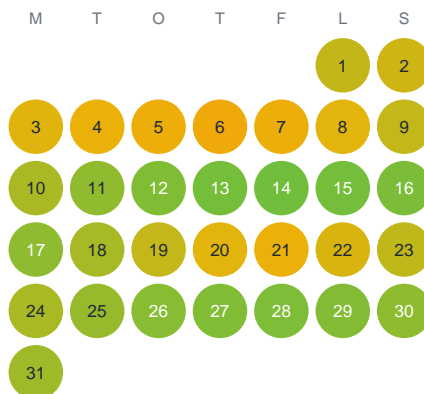

Huggtabell 2026 — Hungern

Hungern · Västra Götaland · huggtabell.se · modell v1 (2026-06)

Januari

Februari

Mars

April

Maj

Juni

Juli

Augusti

September

Oktober

November

December