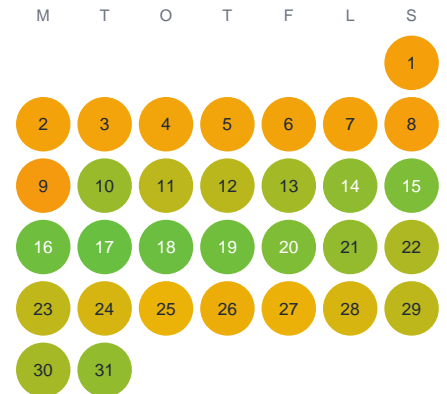

Huggtabell 2026 — Hungern

Hungern · Västra Götaland · huggtabell.se · modell v1 (2026-06)

Januari

Februari

Mars

April

Maj

Juni

Juli

Augusti

September

Oktober

November

December