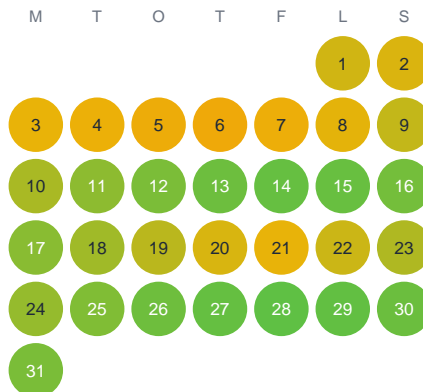

Huggtabell 2026 — Hundtjärnen

Hundtjärnen · Västerbotten · huggtabell.se · modell v1 (2026-06)

Januari

Februari

Mars

April

Maj

Juni

Juli

Augusti

September

Oktober

November

December