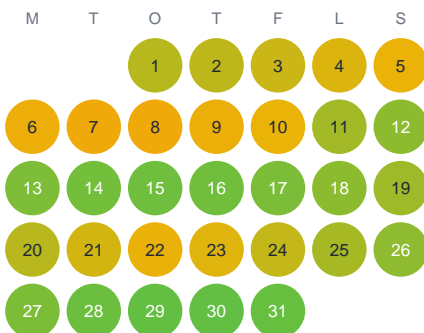

Huggtabell 2026 — Hundsjön

Hundsjön · Värmland · huggtabell.se · modell v1 (2026-06)

Januari

Februari

Mars

April

Maj

Juni

Juli

Augusti

September

Oktober

November

December