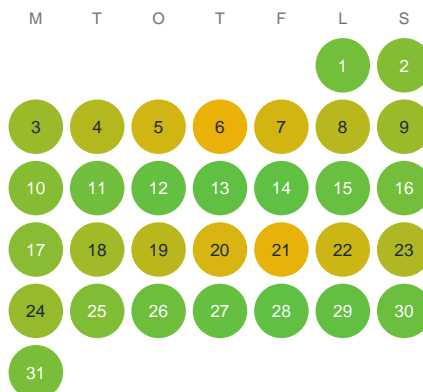

Huggtabell 2026 — Hundsjön

Hundsjön · Värmland · huggtabell.se · modell v1 (2026-06)

Januari

Februari

Mars

April

Maj

Juni

Juli

Augusti

September

Oktober

November

December