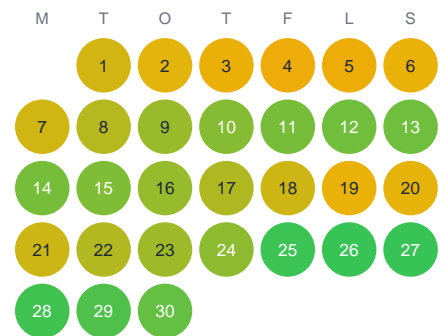

Huggtabell 2026 — Hundsjön

Hundsjön · Västerbotten · huggtabell.se · modell v1 (2026-06)

Januari

Februari

Mars

April

Maj

Juni

Juli

Augusti

September

Oktober

November

December