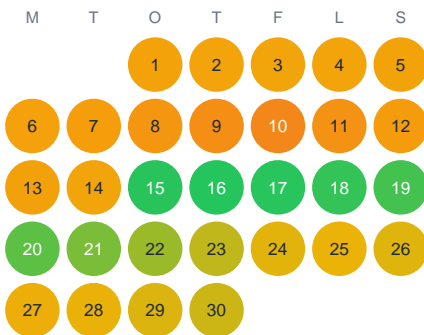

Huggtabell 2026 — Hundsjön

Hundsjön · Västerbotten · huggtabell.se · modell v1 (2026-06)

Januari

Februari

Mars

April

Maj

Juni

Juli

Augusti

September

Oktober

November

December