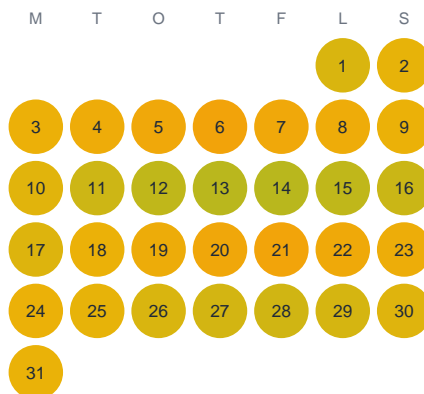

Huggtabell 2026 — Hundsjön

Hundsjön · Kronoberg · huggtabell.se · modell v1 (2026-06)

Januari

Februari

Mars

April

Maj

Juni

Juli

Augusti

September

Oktober

November

December