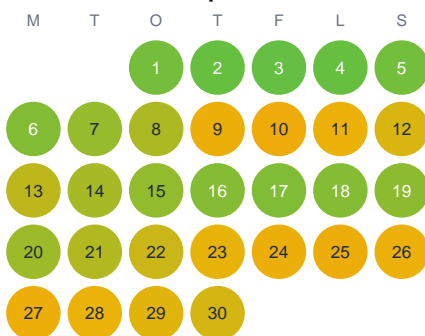

Huggtabell 2026 — Hundsjön

Hundsjön · Kronoberg · huggtabell.se · modell v1 (2026-06)

Januari

Februari

Mars

April

Maj

Juni

Juli

Augusti

September

Oktober

November

December