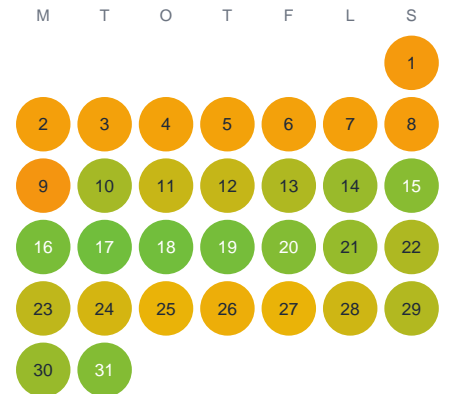

Huggtabell 2026 — Hundsjön

Hundsjön · Kronoberg · huggtabell.se · modell v1 (2026-06)

Januari

Februari

Mars

April

Maj

Juni

Juli

Augusti

September

Oktober

November

December