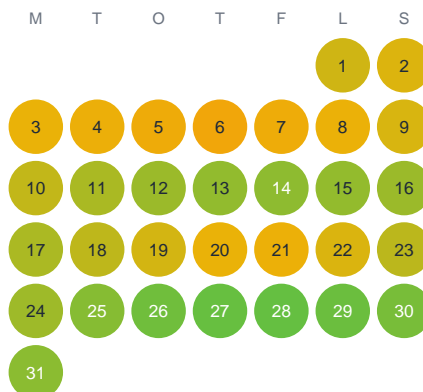

Huggtabell 2026 — Hundsjön

Hundsjön · Södermanland · huggtabell.se · modell v1 (2026-06)

Januari

Februari

Mars

April

Maj

Juni

Juli

Augusti

September

Oktober

November

December