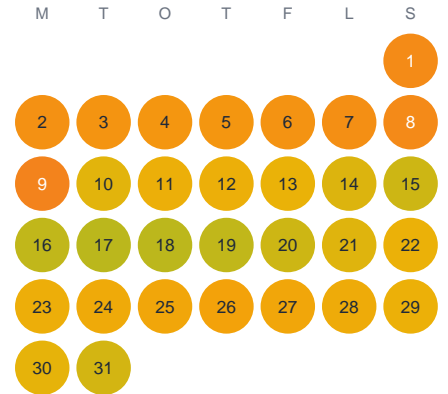

Huggtabell 2026 — Hundeln

Hundeln · Kalmar · huggtabell.se · modell v1 (2026-06)

Januari

Februari

Mars

April

Maj

Juni

Juli

Augusti

September

Oktober

November

December