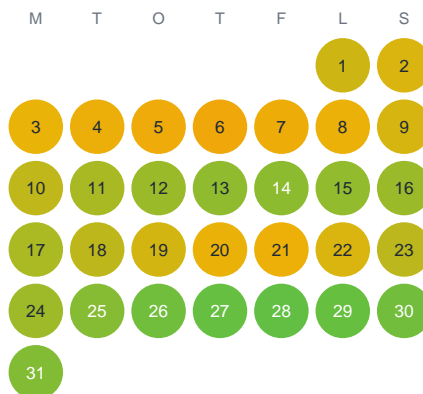

Huggtabell 2026 — Humsjön

Humsjön · Värmland · huggtabell.se · modell v1 (2026-06)

Januari

Februari

Mars

April

Maj

Juni

Juli

Augusti

September

Oktober

November

December