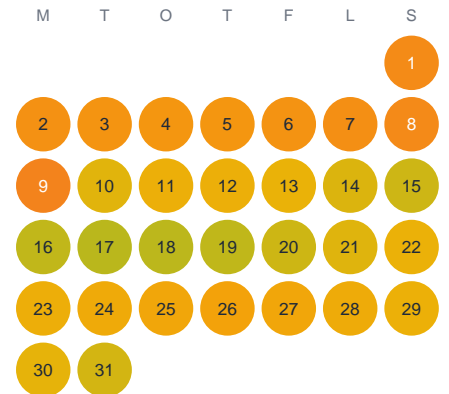

Huggtabell 2026 — Humlegöl

Humlegöl · Kalmar · huggtabell.se · modell v1 (2026-06)

Januari

Februari

Mars

April

Maj

Juni

Juli

Augusti

September

Oktober

November

December