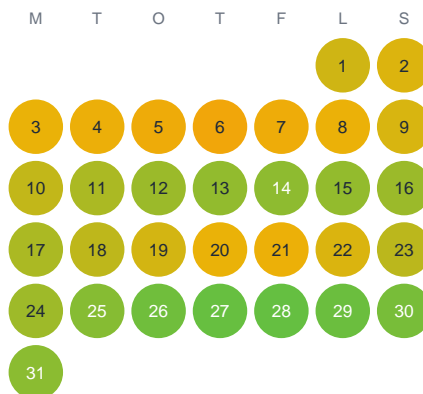

Huggtabell 2026 — Hultsjön

Hultsjön · Värmland · huggtabell.se · modell v1 (2026-06)

Januari

Februari

Mars

April

Maj

Juni

Juli

Augusti

September

Oktober

November

December