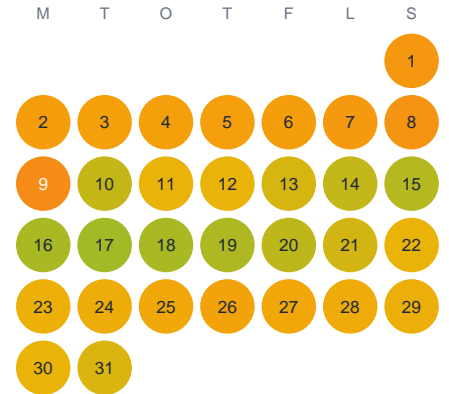

Huggtabell 2026 — Hultbren

Hultbren · Kronoberg · huggtabell.se · modell v1 (2026-06)

Januari

Februari

Mars

April

Maj

Juni

Juli

Augusti

September

Oktober

November

December