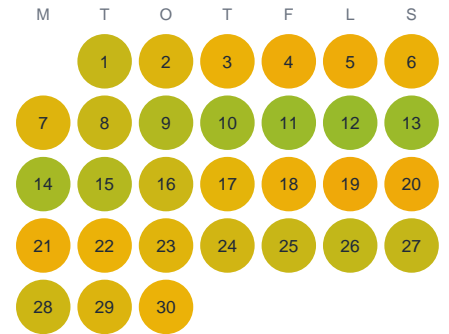

Huggtabell 2026 — Hultbren

Hultbren · Kronoberg · huggtabell.se · modell v1 (2026-06)

Januari

Februari

Mars

April

Maj

Juni

Juli

Augusti

September

Oktober

November

December