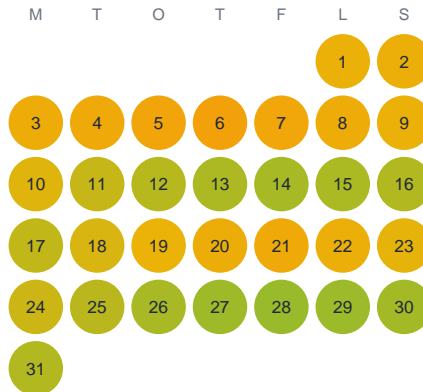

Huggtabell 2026 — Hultbren

Hultbren · Kronoberg · huggtabell.se · modell v1 (2026-06)

Januari

Februari

Mars

April

Maj

Juni

Juli

Augusti

September

Oktober

November

December