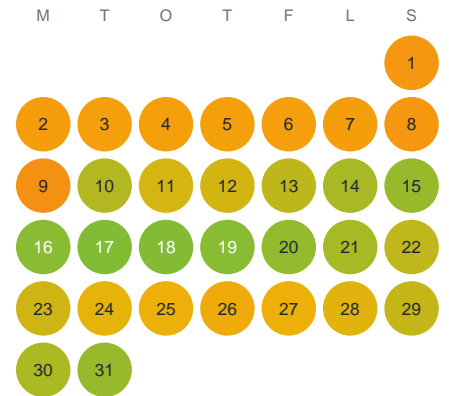

Huggtabell 2026 — Hultasjön

Hultasjön · Halland · huggtabell.se · modell v1 (2026-06)

Januari

Februari

Mars

April

Maj

Juni

Juli

Augusti

September

Oktober

November

December