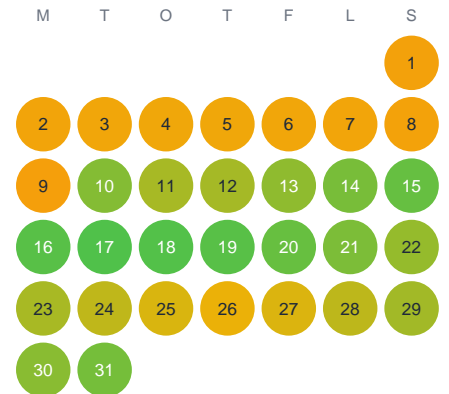

Huggtabell 2026 — Hultasjön

Hultasjön · Västra Götaland · huggtabell.se · modell v1 (2026-06)

Januari

Februari

Mars

April

Maj

Juni

Juli

Augusti

September

Oktober

November

December