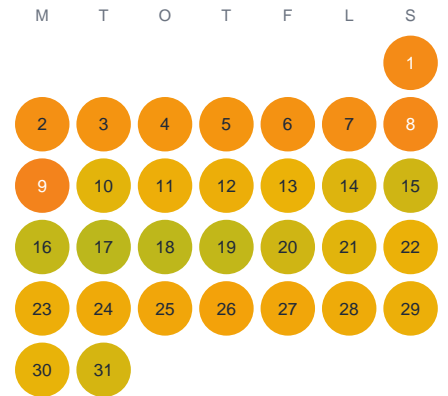

Huggtabell 2026 — Hultasjön

Hultasjön · Kronoberg · huggtabell.se · modell v1 (2026-06)

Januari

Februari

Mars

April

Maj

Juni

Juli

Augusti

September

Oktober

November

December