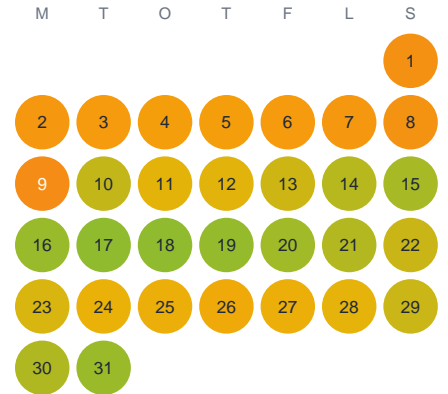

Huggtabell 2026 — Hultasjön

Hultasjön · Kronoberg · huggtabell.se · modell v1 (2026-06)

Januari

Februari

Mars

April

Maj

Juni

Juli

Augusti

September

Oktober

November

December