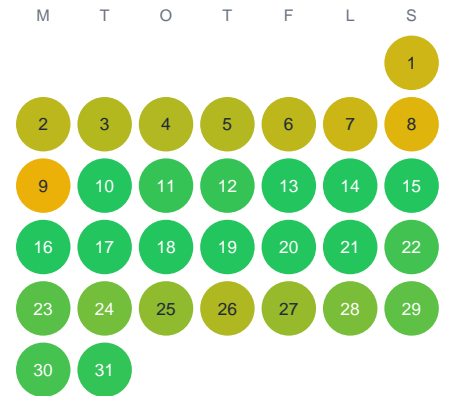

Huggtabell 2026 — Hultasjön

Hultasjön · Skåne · huggtabell.se · modell v1 (2026-06)

Januari

Februari

Mars

April

Maj

Juni

Juli

Augusti

September

Oktober

November

December