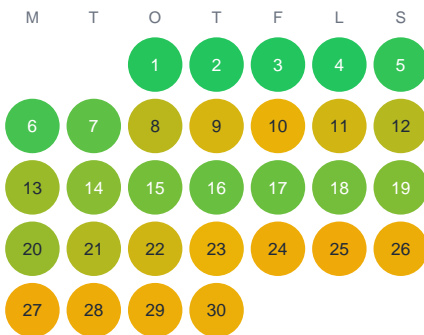

Huggtabell 2026 — Hultasjön

Hultasjön · Skåne · huggtabell.se · modell v1 (2026-06)

Januari

Februari

Mars

April

Maj

Juni

Juli

Augusti

September

Oktober

November

December