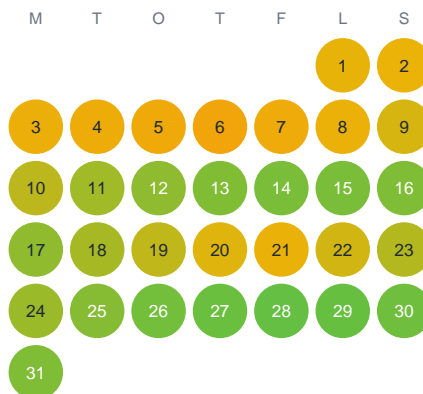

Huggtabell 2026 — Hultasjön

Hultasjön · Skåne · huggtabell.se · modell v1 (2026-06)

Januari

Februari

Mars

April

Maj

Juni

Juli

Augusti

September

Oktober

November

December