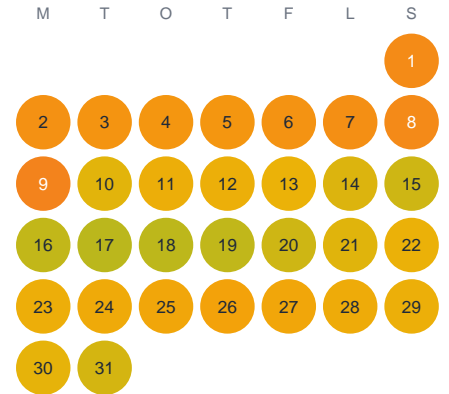

Huggtabell 2026 — Hultagöl

Hultagöl · Kronoberg · huggtabell.se · modell v1 (2026-06)

Januari

Februari

Mars

April

Maj

Juni

Juli

Augusti

September

Oktober

November

December