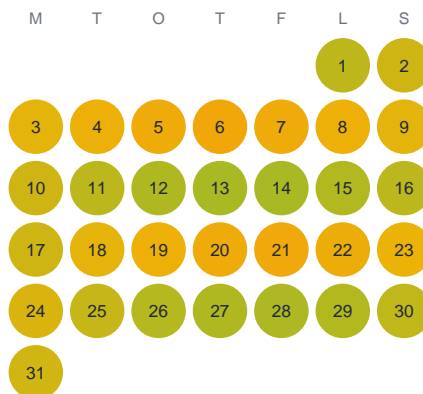

Huggtabell 2026 — Hullsjön

Hullsjön · Örebro · huggtabell.se · modell v1 (2026-06)

Januari

Februari

Mars

April

Maj

Juni

Juli

Augusti

September

Oktober

November

December